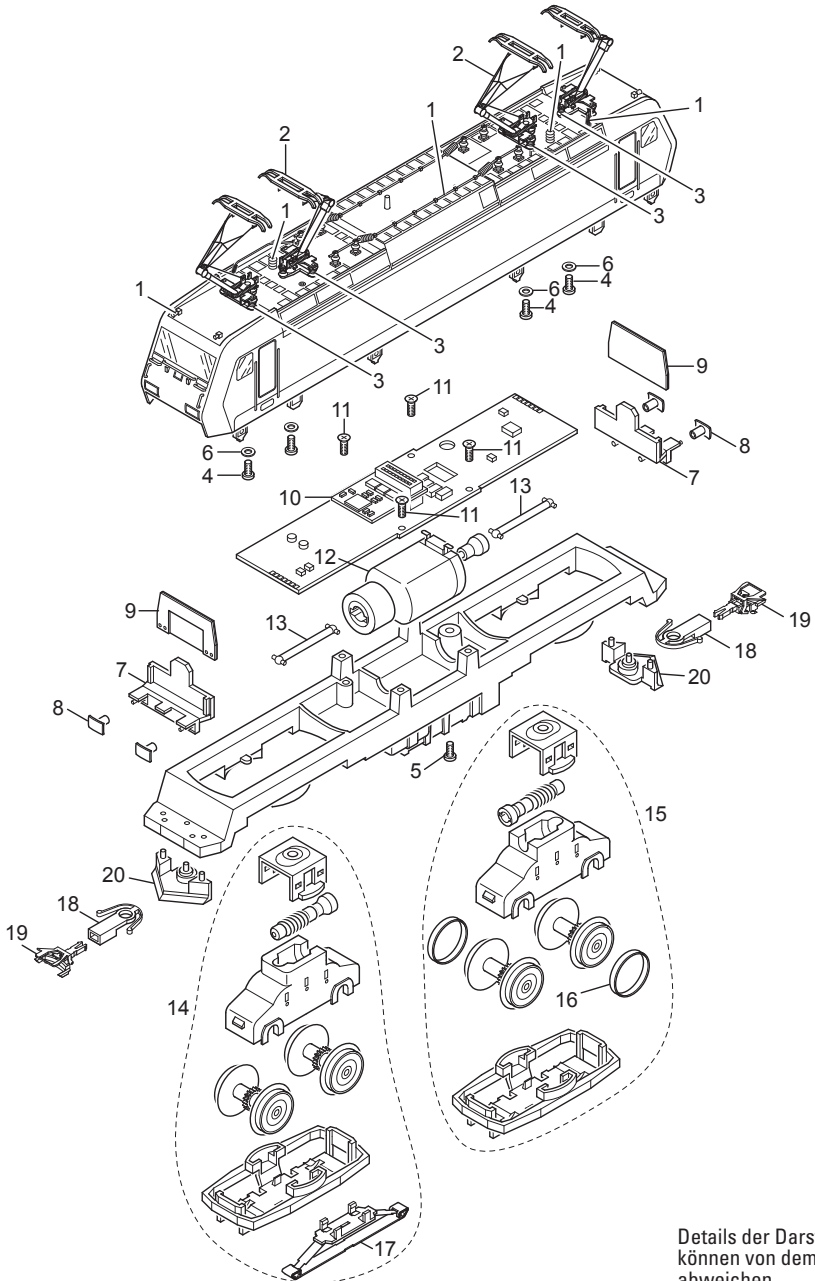

Einzelteile der Lokomotive 36647

märklin
HO

Details der Darstellung
können von dem Modell
abweichen

Einzelteile der Lokomotive 36647

Lfd. Nr.	Benennung	Bestell-Nr.
1	Dachausrüstung	E229 278
2	Einarm-Stromabnehmer	E610 677
3	Trägerisolation	E408 886
4	Schraube	E785 340
5	Schraube	E785 070
6	Isolierscheibe	E721 130
7	Pufferbohle	E408 931
8	Puffer	E203 618
9	Beleuchtung	E190 372
10	Decoder	380 085
11	Schraube	E786 750
12	Motor	E408 905
13	Kardanwelle	E408 929
14	Antriebseinheit vorne	E167 074
15	Antriebseinheit hinten	E167 075
16	Haftreifen	7 153
17	Schleifer	E206 370
18	Kupplungsschacht	E408 947
19	Kurzkupplung	E701 630
20	Schienenräumer	E408 932
	Lautsprecher	E182 576

Hinweis: Einige Teile werden nur ohne oder mit anderer Farbgebung angeboten.

Teile, die hier nicht aufgeführt sind, können nur im Rahmen einer Reparatur im Märklin Reparatur-Service repariert werden.